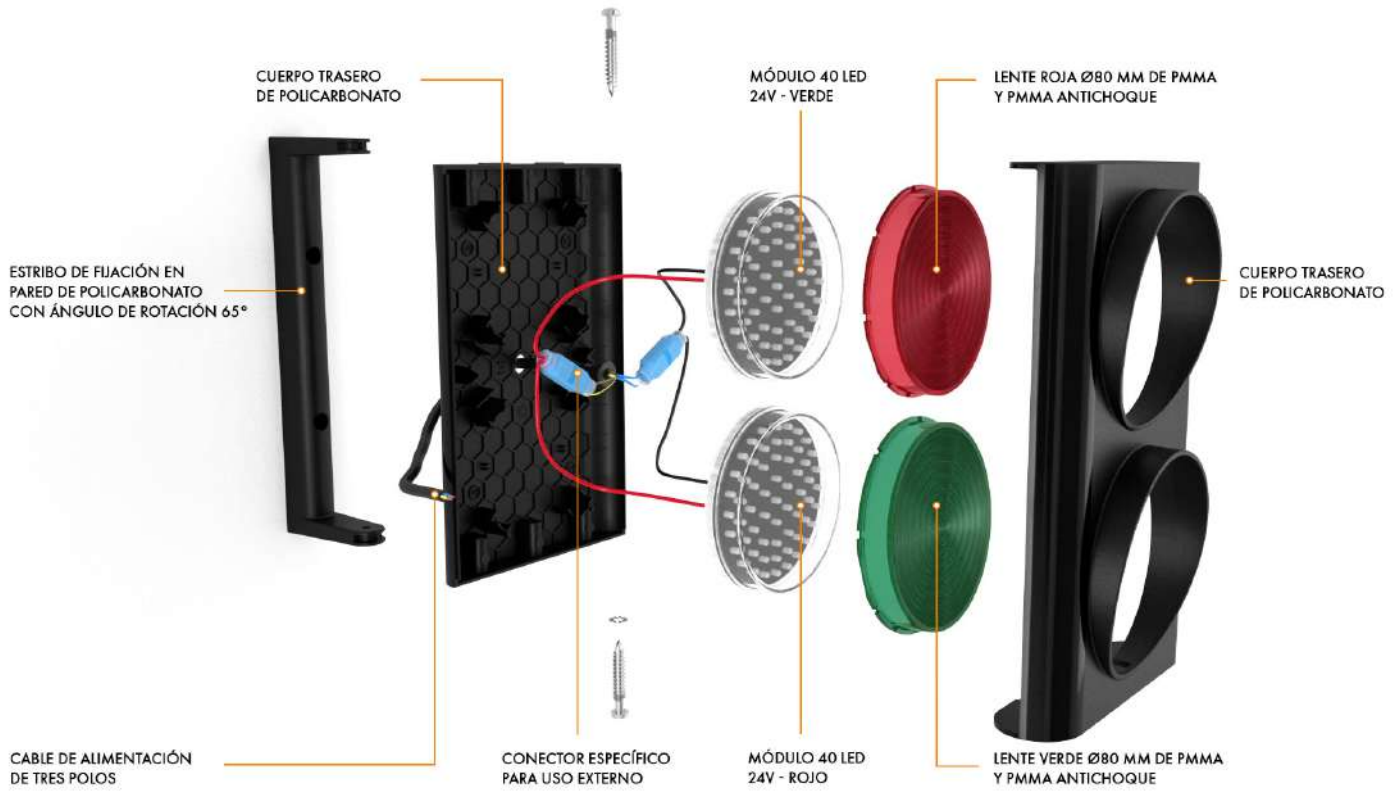

ERA80

LESS IS MORE

www.stagnoli.com

Detalles del producto

Modelos

VERTICAL

HORIZONTAL

Fácil instalación

Con ERA80 el proceso de instalación resulta sencillo gracias a los nuevos sistemas de fijación con estribo y fijación en pared

VERTICAL
CON ESTRIBO

HORIZONTAL
CON ESTRIBO

VERTICALE SANS
SUPPORT

HORIZONTAL
SIN ESTRIBO

APLICACIÓN CON
ESTRIBO PARA POSTE

Detalles técnicos

H120cm - pz.128

DATOS TÉCNICOS	ASFERA80 Semáforo de 2 luces vertical	ASFERA80D Semáforo de 2 luces vertical direccional	ASFERA80O Semáforo de 2 luces horizontal	ASFERA80OD Semáforo de 2 luces horizontal direccional
Alimentación	24V	24V	24V	24V
Corriente nominal absorbida	0,13A	0,13A	0,13A	0,13A
Potencia	1,50W	1,50W	1,50W	1,50W
Luminosidad	120Lx (+10Lx)	120Lx (+10Lx)	120Lx (+10Lx)	120Lx (+10Lx)
Temperatura de funcionamiento	-20/+55°	-20/+55°	-20/+55°	-20/+55°
IP	56	56	56	56
Número de led	40	40	40	40

ASFERA80 SEMÁFORO

El semáforo concebido para satisfacer tanto unos altos estándares de seguridad como un diseño atractivo pero sencillo, de formas puras, para adaptarse a todo tipo de escenarios. Es la iluminación ideal para pasos de peatones y túneles, aparcamientos, plataformas panorámicas y otros espacios externos donde se requiere una atención adicional a la seguridad.