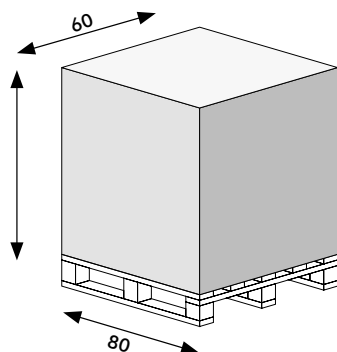

Con ERA80 el proceso de instalación resulta sencillo gracias a los nuevos sistemas de fijación con estribo y fijación en pared

VERTICAL
CON ESTRIBO

HORIZONTAL
CON ESTRIBO

VERTICALE SANS
SUPPORT

HORIZONTAL
SIN ESTRIBO

APLICACIÓN CON
ESTRIBO PARA POSTE

Detalles técnicos

H120cm - pz.128

DATOS TÉCNICOS	ASFERA80 Semáforo de 2 luces vertical	ASFERA80D Semáforo de 2 luces vertical direccional	ASFERA80O Semáforo de 2 luces horizontal	ASFERA80OD Semáforo de 2 luces horizontal direccional
Alimentación	24V	24V	24V	24V
Corriente nominal absorbida	0,13A	0,13A	0,13A	0,13A
Potencia	1,50W	1,50W	1,50W	1,50W
Luminosidad	120Lx (+10Lx)	120Lx (+10Lx)	120Lx (+10Lx)	120Lx (+10Lx)
Temperatura de funcionamiento	-20/+55°	-20/+55°	-20/+55°	-20/+55°
IP	56	56	56	56
Número de led	40	40	40	40