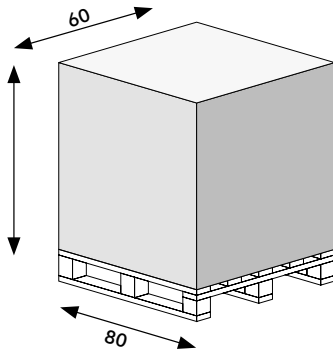

Con ERA80 il processo di installazione diventa semplice grazie ai nuovi sistemi di fissaggio con staffa e fissaggio a muro

VERTICALE CON STAFFA

ORIZZONTALE CON STAFFA

VERTICALE SENZA STAFFA

ORIZZONTALE SENZA STAFFA

APPLICAZIONE CON STAFFA A PALO

Dettagli tecnici

H120cm - pz.128

DATI TECNICI	ASFERA80 Semaforo 2 luci verticale	ASFERA80D Semaforo 2 luci verticale direzionale	ASFERA80O Semaforo 2 luci orizzontale	ASFERA80OD Semaforo 2 luci orizzontale direzionale
Alimentazione	24V	24V	24V	24V
Corrente nominale assorbita	0,13A	0,13A	0,13A	0,13A
Potenza	1,50W	1,50W	1,50W	1,50W
Luminosità	120Lx (+10Lx)	120Lx (+10Lx)	120Lx (+10Lx)	120Lx (+10Lx)
Temperatura di lavoro	-20/+55°	-20/+55°	-20/+55°	-20/+55°
IP	56	56	56	56
Numero LED	40	40	40	40