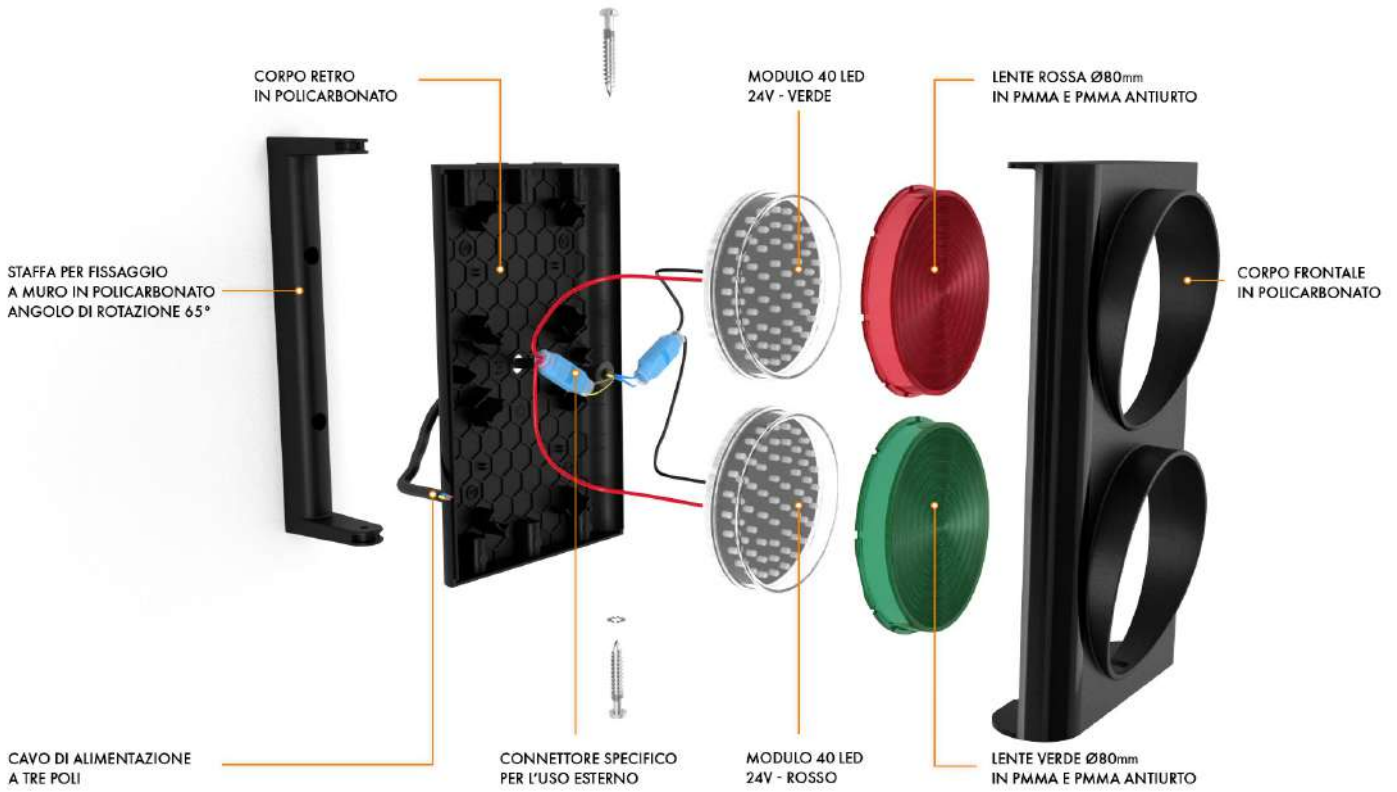

ERA80

LESS IS MORE

www.stagnoli.com

Dettagli del prodotto

Modelli

VERTICALE

ORIZZONTALE

Facile da installare

Con ERA80 il processo di installazione diventa semplice grazie ai nuovi sistemi di fissaggio con staffa e fissaggio a muro

VERTICALE CON STAFFA

ORIZZONTALE CON STAFFA

VERTICALE SENZA STAFFA

ORIZZONTALE SENZA STAFFA

APPLICAZIONE CON STAFFA A PALO

Dettagli tecnici

H120cm - pz.128

DATI TECNICI	ASFERA80 Semaforo 2 luci verticale	ASFERA80D Semaforo 2 luci verticale direzionale	ASFERA80O Semaforo 2 luci orizzontale	ASFERA80OD Semaforo 2 luci orizzontale direzionale
Alimentazione	24V	24V	24V	24V
Corrente nominale assorbita	0,13A	0,13A	0,13A	0,13A
Potenza	1,50W	1,50W	1,50W	1,50W
Luminosità	120Lx (+10Lx)	120Lx (+10Lx)	120Lx (+10Lx)	120Lx (+10Lx)
Temperatura di lavoro	-20/+55°	-20/+55°	-20/+55°	-20/+55°
IP	56	56	56	56
Numero LED	40	40	40	40

SEMAFORO ERA80

La lanterna semaforica è progettata per soddisfare sia elevati standard di sicurezza che un design accattivante ma semplice, con forme pure, per adattarsi a tutti i tipi di scenario. È l'illuminazione ideale per passaggi pedonali e tunnel, parcheggi, piattaforme panoramiche e altri spazi esterni dove è necessaria un'attenzione ulteriore alla sicurezza.